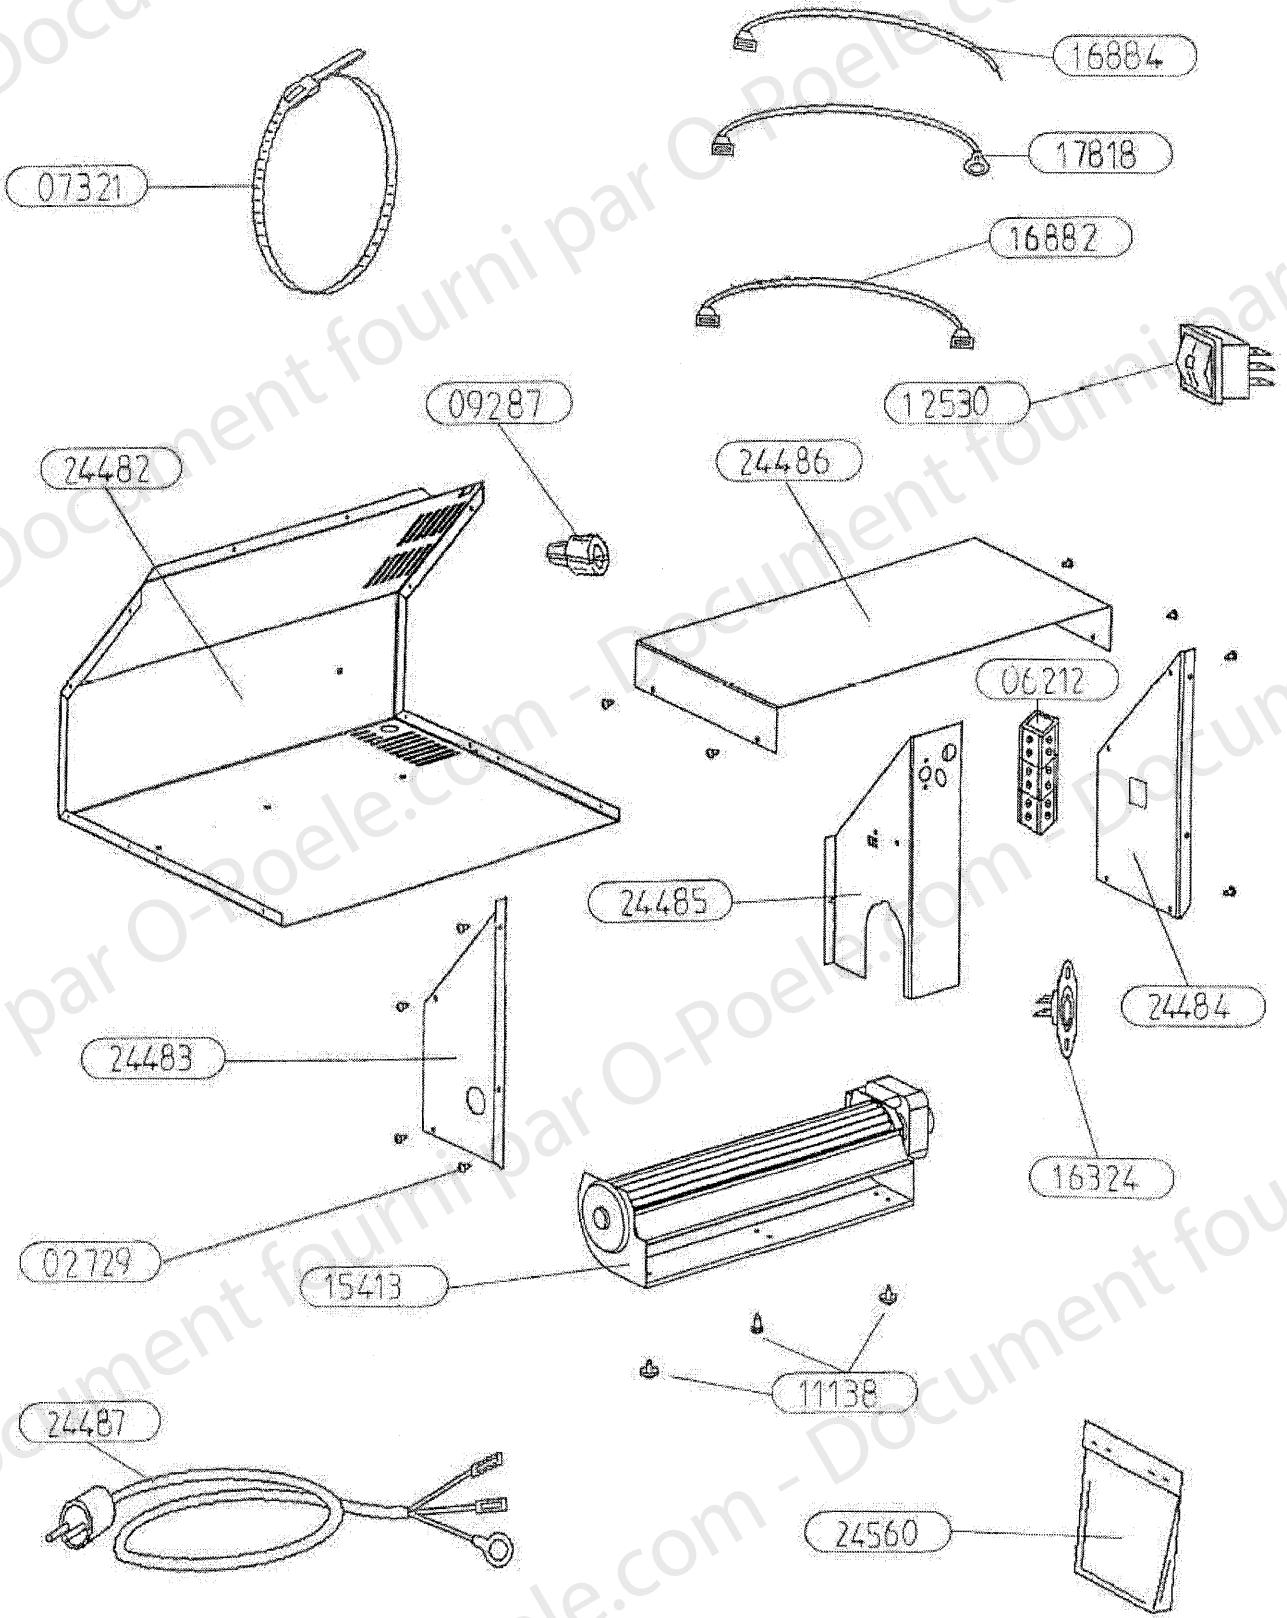

POUR TOUTE COMMANDE DE PIECES D'HABILLAGE,
PRECISER IMPERATIVEMENT LA COULEUR

26912	SOLE PERCEE	1
26097	ENS. FERMETURE	1
26040	TRAVERSE SUP C.D.C.	1
25236	CHENET ISERAN	1
25227	CHARNIERE DE PORTE	1
25222	COTE INTERIEUR C.D.C.	2
25221	PLAQUE D'ATRE TOLE	1
25220	TIRETTE AIR DE GRILLE	1
25219	PROTECTION DE SOL	1
25218	FOND DE CORPS DE CHAUFFE	1
25217	DEFLECTEUR DE VITRE	1
25215	PAROI C.D.C.	1
24746	EQUERRE PLIABLE L=240	2
24704	DESSUS CORPS DE CHAUFFE	1
24702	EQUERRE APPUI COTE	2
24641	DEFLECTEUR DE FUMEE	1
23046	AXE DE CHARNIERE	2
18026	GRILLE PB 2000	1
17775	REGISTRE D'AIR	1
15667	JOINT DE BUSE	2
15648	TAMPON	1
15401	BUSE D. 120/125	1
10719	CENDRIER	1
CODE ARTICLE	DESIGNATION	QTE

OSUPRA

POELE A BOIS FT : TECNIS
ISOARD 110634 - 110635 - 110636 - 110637

ENSEMBLE PORTE (25231)
EDITION 09/2008

POUR TOUTE COMMANDE DE PIECES D'HABILLAGE,
PRECISER IMPERATIVEMENT LA COULEUR

26046	CENTREUR DE PORTE	1
25847	SUPPORT BAGUETTES ES	2
25838	BAGUETTES ISERAN	2
25235	POIGNEE DE PORTE	1
25234	VITRE DE PORTE	1
25233	FIXE VITRE	2
23745	PORTE FONTE (percee	1
18739	DOUILLE POUR FIXATION	1
16396	VIS AUTOTARAUDEUSE CHC	4 non vu
10762	VIS CHC M6x16	1 non vu
10113	JOINT RECTANGULAIRE 14x8	2.2m non vu
4093	JOINT PLAT 10x2	1.6m non vu
3303	RONDELLE ONDUFLEX	1 non vu
CODE ARTICLE	DESIGNATION	QTE

OSUPRA

TURBO 2

KIT
EDITION 08/05

OSUPRA

TURBO 2

KIT
EDITION 08/05

24560	SACHET VISSERIE	1
24531 non vu	ENSEMBLE MONTE TURBO 2	/
24487	CABLE D'ALIMENTATION	1
24486	CAPOT DE CARTER	1
24485	PROTECTION DU MOTEUR	1
24484	COTE DROIT DU CARTER	1
24483	COTE GAUCHE DU CARTER	1
24482	CARTER DE TURBINE	1
17818	FIL TERRE	1g 400
16884	FIL BRUN	1g 240
16882	FIL ROUGE	1g 320
16324	THERMOSTAT DISQUE 40°	1
15413	VENTILATEUR TANGENTIEL	1
12530	INVERSEUR UNIPOLAIRE	1
11138	VIS A TOLE HEXAGONALE	3
09287	SERRE-CABLE	1
07321	COLLIER DE FIXATION	1
06212	BORNIER	1
02729	VIS A TOLE CBL POZI	13
REPERE	DESIGNATION	OTE