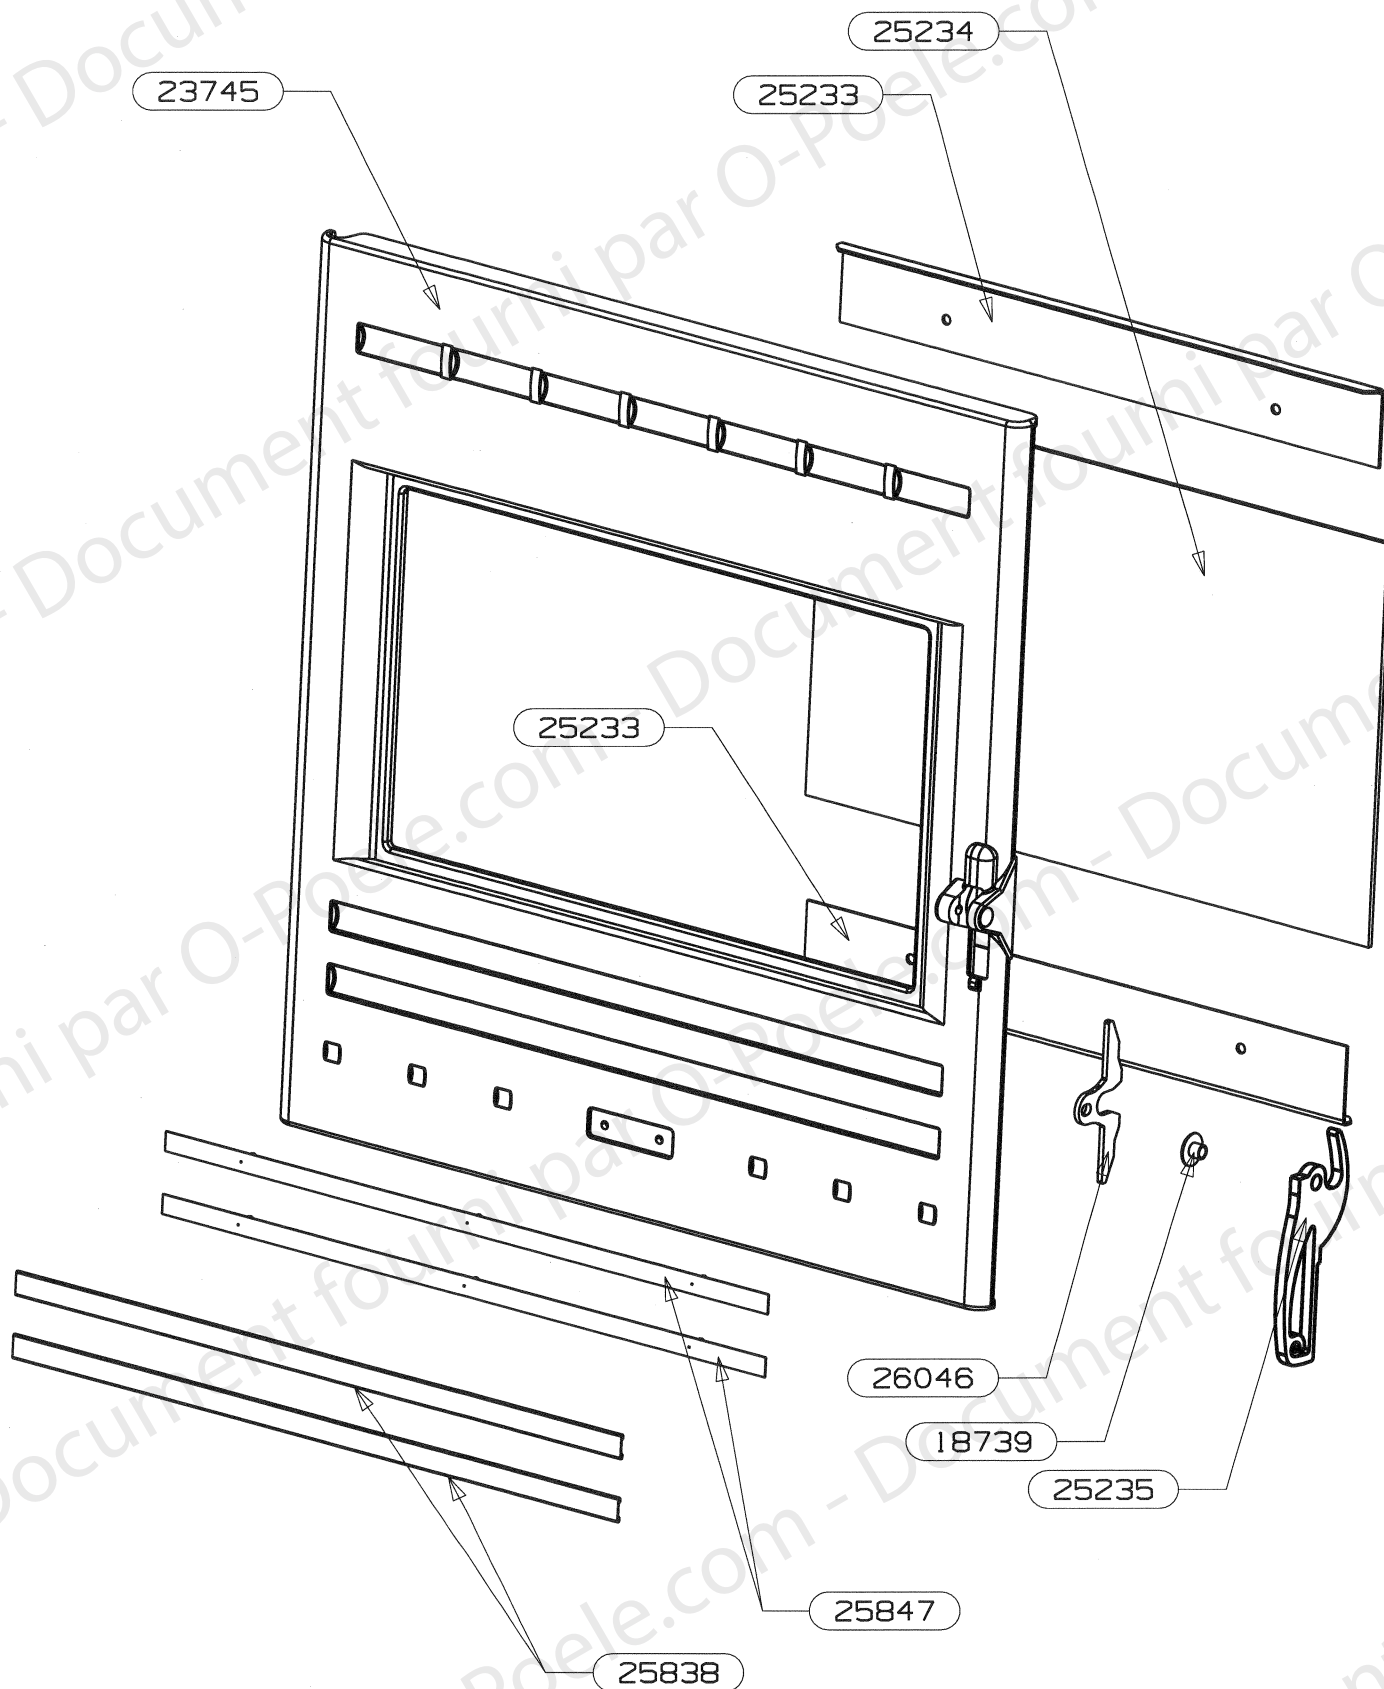

OSUPRA

POELE A BOIS FT : TECNIS
ISOARD 110634 - 110635 - 110636 - 110637

ENSEMBLE PORTE (25231)
EDITION 09/2008