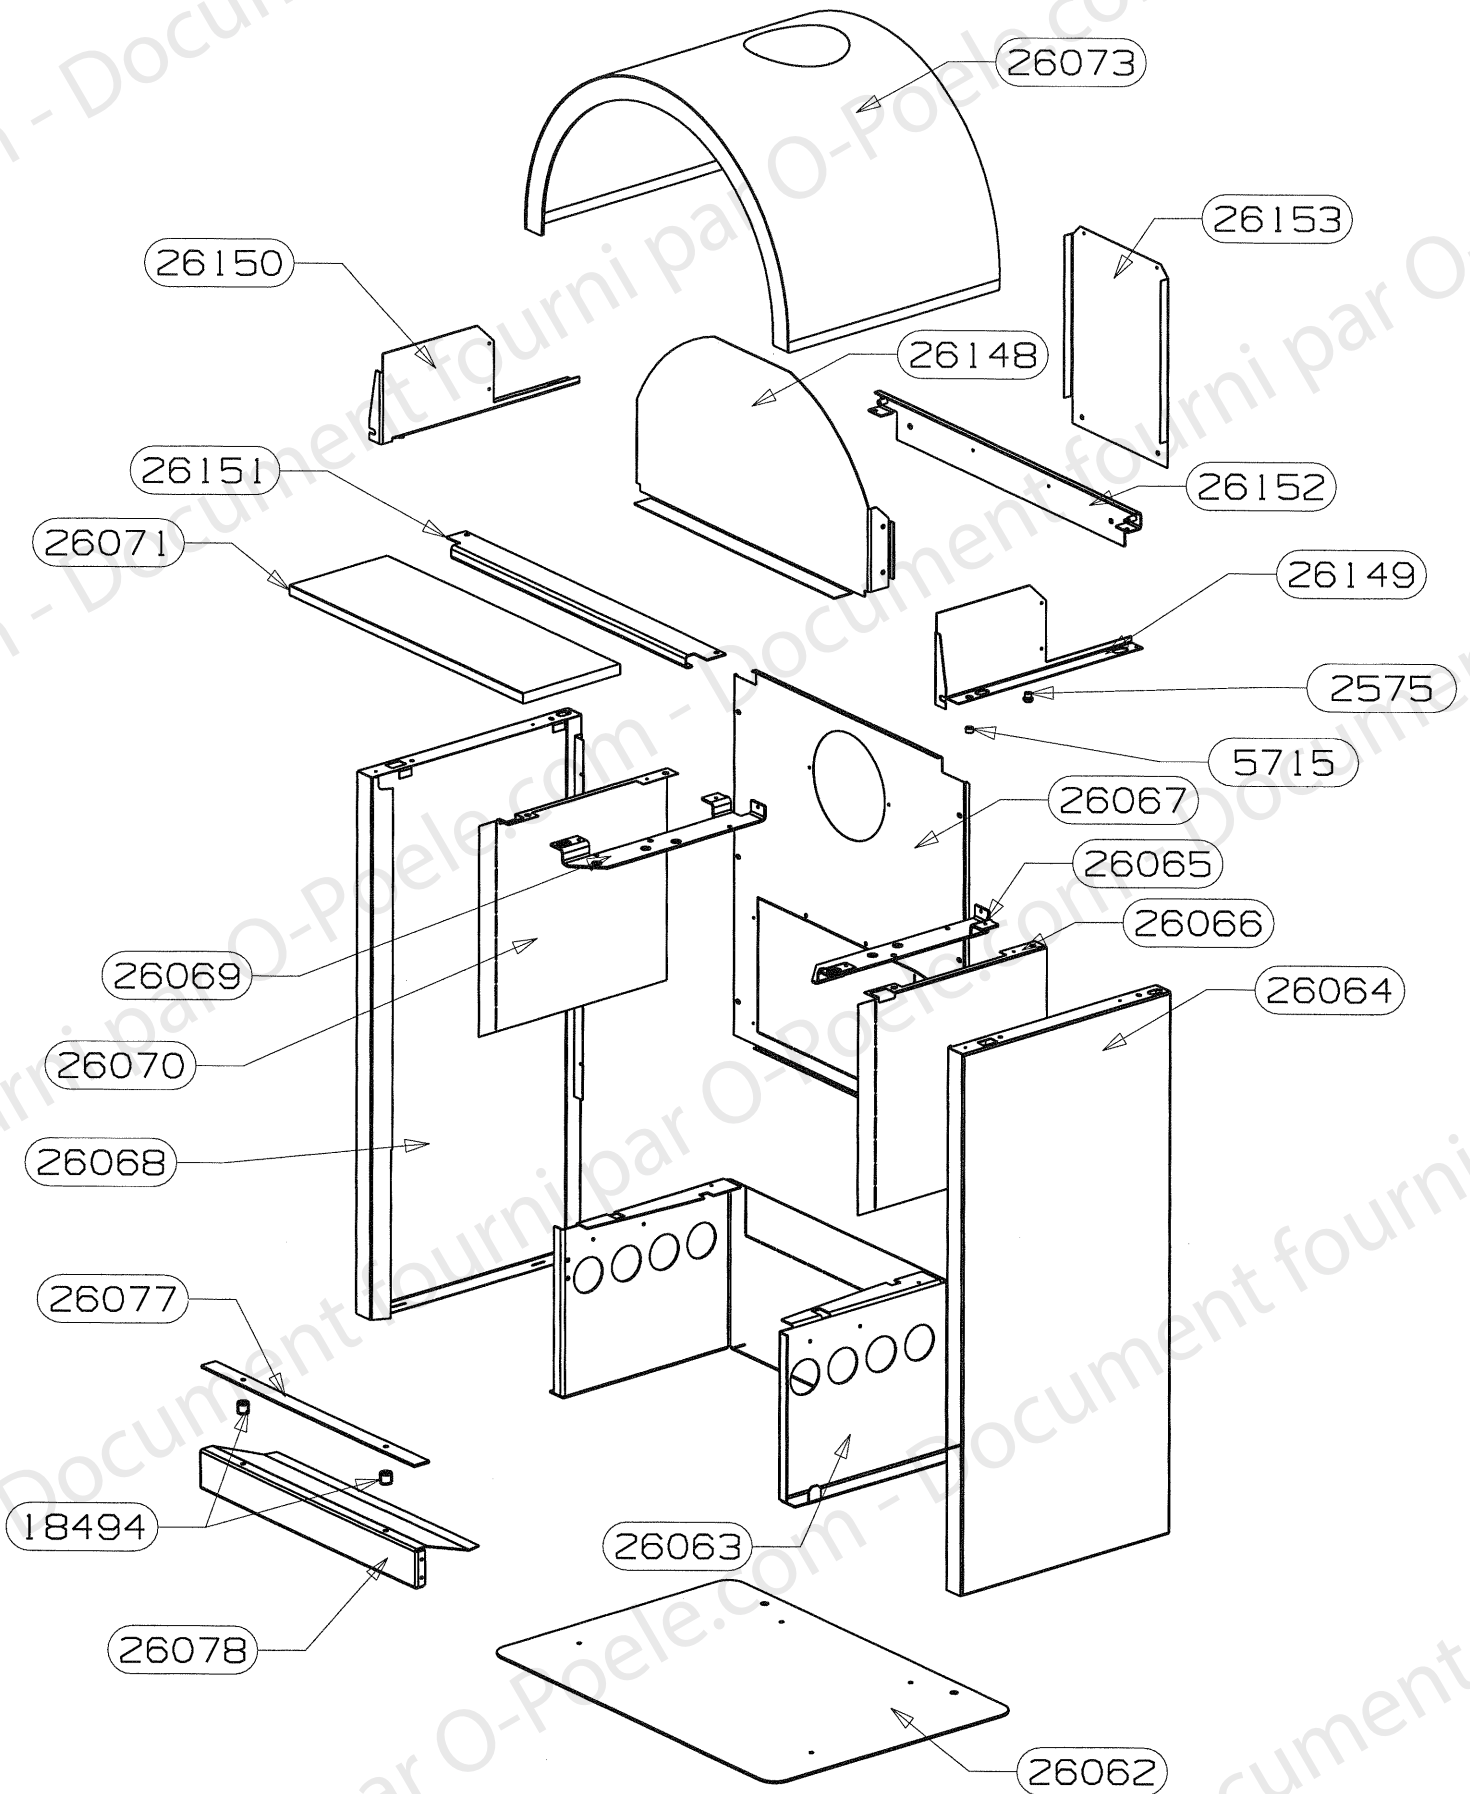

OSUPRA

POELE A BOIS FT TECNIS
ISOARD 110634 - 110635 - 110636 - 110637

ENSEMBLE HABILLAGE
EDITION 12/2006

POUR TOUTE COMMANDE DE PIECES D'HABILLAGE,
PRECISER IMPERATIVEMENT LA COULEUR

26153	ARRIERE HAUT	1
26152	SUPPORT ARRIERE	1
26151	SUPPORT AVANT	1
26150	LIAISON GAUCHE	1
26149	LIAISON DROITE	1
26148	MILIEU VOUTE	1
26078	BANDEAU	1
26077	AILETTE	1
26073	ES VOUTE	1
26071	PLAQUE DE FOUR	1
26070	PROTECTION GAUCHE	1
26069	FIXATION HAUTE GAUCHE	1
26068	COTE HABILLAGE GAUCHE	1
26067	ARRIERE TURBO	1
26066	PROTECTION DROITE	1
26065	FIXATION HAUTE DROITE	1
26064	COTE HABILLAGE DROIT	1
26063	BUCHER	1
26062	PLAQUE DE SOL	1
18494	BUTEE	2
5715	DOUILLE	2
2575	ECROU NOYE	2
CODE ARTICLE	DESIGNATION	QTE

POUR TOUTE COMMANDE DE PIECES D'HABILLAGE,
PRECISER IMPERATIVEMENT LA COULEUR

26912	SOLE PERCEE	1
26097	ENS. FERMETURE	1
26040	TRAVERSE SUP C.D.C.	1
25236	CHENET ISERAN	1
25227	CHARNIERE DE PORTE	1
25222	COTE INTERIEUR C.D.C.	2
25221	PLAQUE D'ATRE TOLE	1
25220	TIRETTE AIR DE GRILLE	1
25219	PROTECTION DE SOL	1
25218	FOND DE CORPS DE CHAUFFE	1
25217	DEFLECTEUR DE VITRE	1
25215	PAROI C.D.C.	1
24746	EQUERRE PLIABLE L=240	2
24704	DESSUS CORPS DE CHAUFFE	1
24702	EQUERRE APPUI COTE	2
24641	DEFLECTEUR DE FUMEE	1
23046	AXE DE CHARNIERE	2
18026	GRILLE PB 2000	1
17775	REGISTRE D'AIR	1
15667	JOINT DE BUSE	2
15648	TAMPON	1
15401	BUSE D. 120/125	1
10719	CENDRIER	1
CODE ARTICLE	DESIGNATION	QTE

OSUPRA

TURBO 2

KIT
EDITION 08/05

OSUPRA

TURBO 2

KIT
EDITION 08/05

24560	SACHET VISSERIE	1
24531 non vu	ENSEMBLE MONTE TURBO 2	/
24487	CABLE D'ALIMENTATION	1
24486	CAPOT DE CARTER	1
24485	PROTECTION DU MOTEUR	1
24484	COTE DROIT DU CARTER	1
24483	COTE GAUCHE DU CARTER	1
24482	CARTER DE TURBINE	1
17818	FIL TERRE	1g 400
16884	FIL BRUN	1g 240
16882	FIL ROUGE	1g 320
16324	THERMOSTAT DISQUE 40°	1
15413	VENTILATEUR TANGENTIEL	1
12530	INVERSEUR UNIPOLAIRE	1
11138	VIS A TOLE HEXAGONALE	3
09287	SERRE-CABLE	1
07321	COLLIER DE FIXATION	1
06212	BORNIER	1
02729	VIS A TOLE CBL POZI	13
REPERE	DESIGNATION	OTE