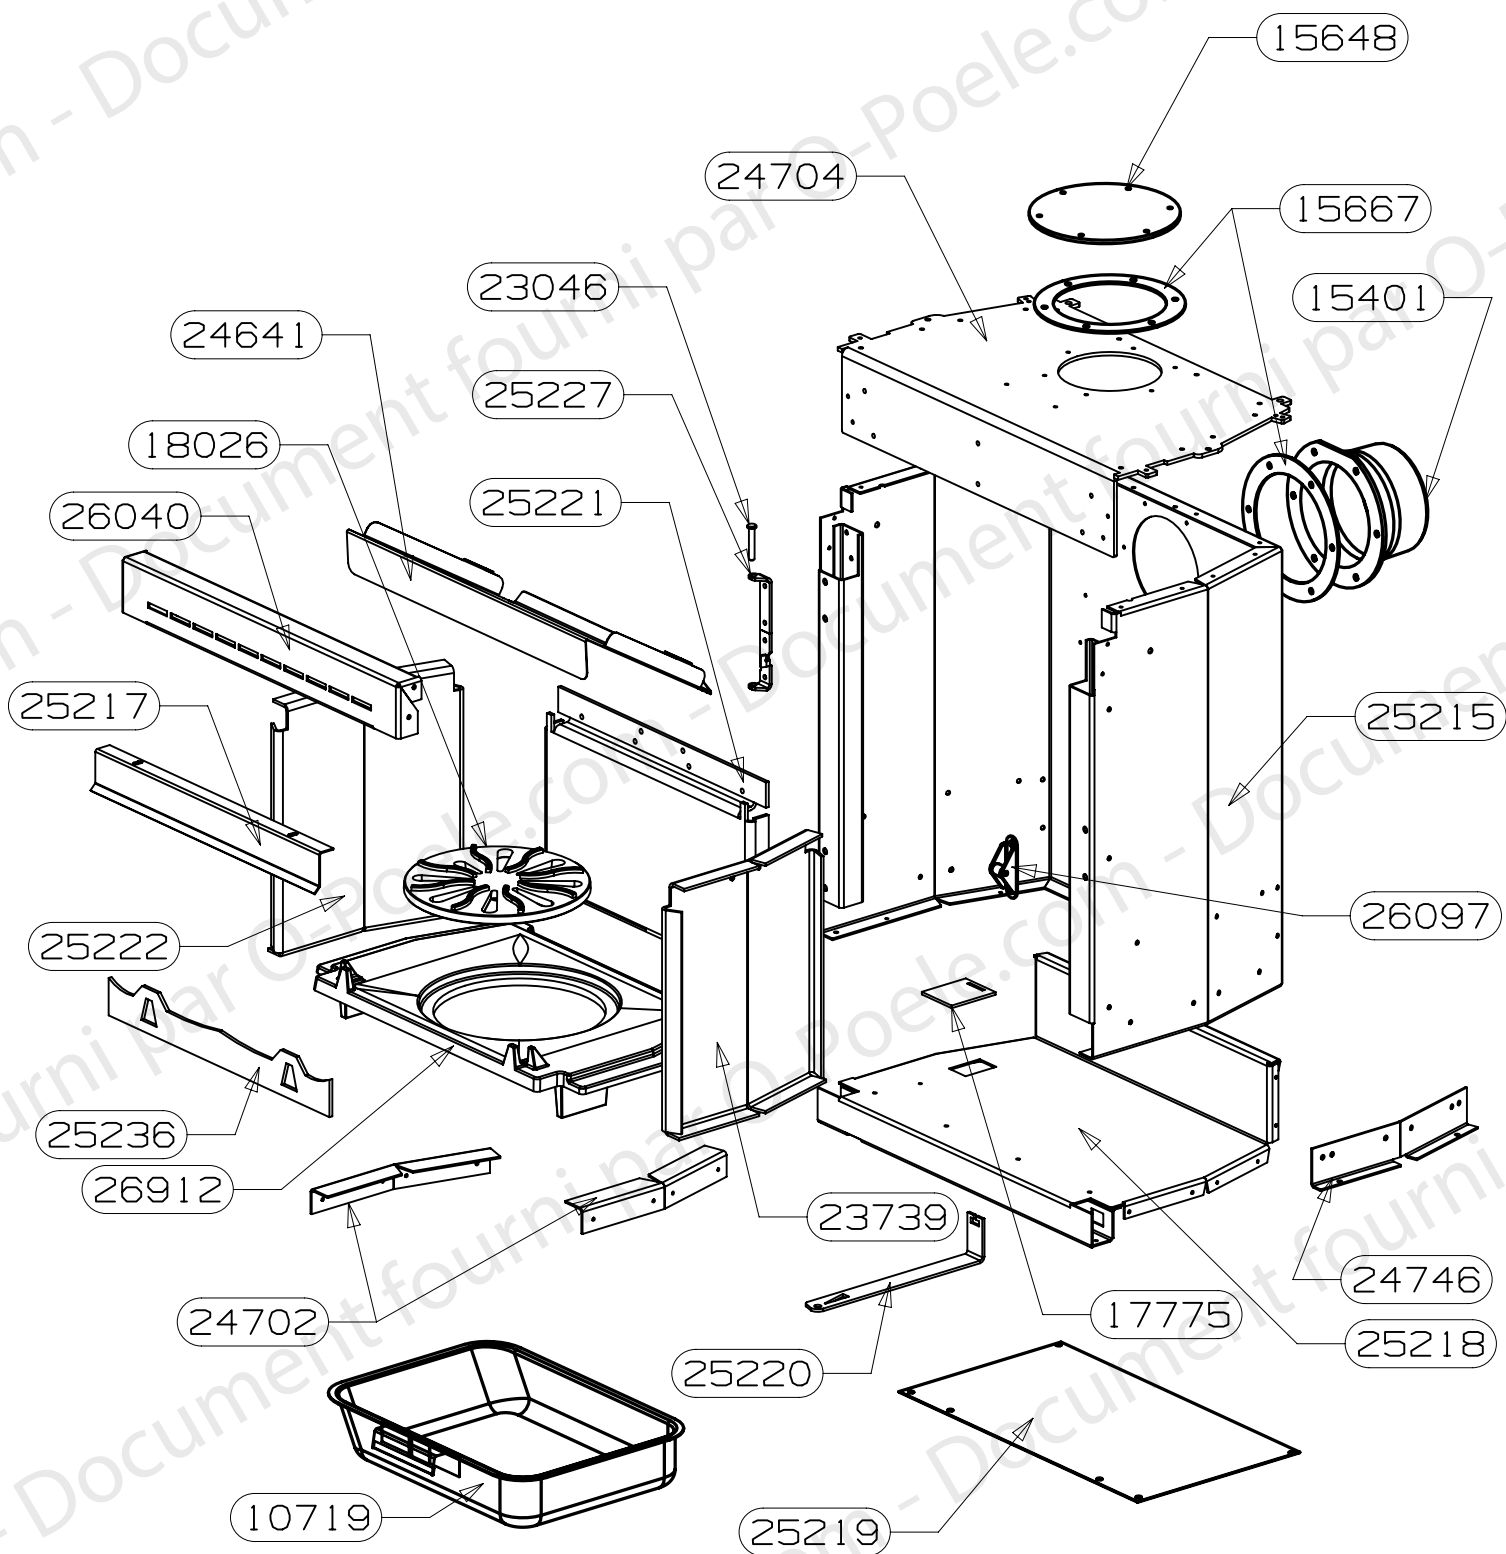

OSUPRA

POELE A BOIS FT TECNIS
ISOARD 110634 - 110635 - 110636 - 110637

ENSEMBLE HABILLAGE
EDITION 12/2006

POUR TOUTE COMMANDE DE PIECES D'HABILLAGE,
PRECISER IMPERATIVEMENT LA COULEUR

26153	ARRIERE HAUT	1
26152	SUPPORT ARRIERE	1
26151	SUPPORT AVANT	1
26150	LIAISON GAUCHE	1
26149	LIAISON DROITE	1
26148	MILIEU VOUTE	1
26078	BANDEAU	1
26077	AILETTE	1
26073	ES VOUTE	1
26071	PLAQUE DE FOUR	1
26070	PROTECTION GAUCHE	1
26069	FIXATION HAUTE GAUCHE	1
26068	COTE HABILLAGE GAUCHE	1
26067	ARRIERE TURBO	1
26066	PROTECTION DROITE	1
26065	FIXATION HAUTE DROITE	1
26064	COTE HABILLAGE DROIT	1
26063	BUCHER	1
26062	PLAQUE DE SOL	1
18494	BUTEE	2
5715	DOUILLE	2
2575	ECROU NOYE	2
CODE ARTICLE	DESIGNATION	QTE

POUR TOUTE COMMANDE DE PIECES D'HABILLAGE,
PRECISER IMPERATIVEMENT LA COULEUR

26912	SOLE PERCEE	1
26097	ENS. FERMETURE	1
26040	TRAVERSE SUP C.D.C.	1
25236	CHENET ISERAN	1
25227	CHARNIERE DE PORTE	1
25222	COTE INTERIEUR C.D.C.	2
25221	PLAQUE D'ATRE TOLE	1
25220	TIRETTE AIR DE GRILLE	1
25219	PROTECTION DE SOL	1
25218	FOND DE CORPS DE CHAUFFE	1
25217	DEFLECTEUR DE VITRE	1
25215	PAROI C.D.C.	1
24746	EQUERRE PLIABLE L=240	2
24704	DESSUS CORPS DE CHAUFFE	1
24702	EQUERRE APPUI COTE	2
24641	DEFLECTEUR DE FUMEE	1
23046	AXE DE CHARNIERE	2
18026	GRILLE PB 2000	1
17775	REGISTRE D'AIR	1
15667	JOINT DE BUSE	2
15648	TAMPON	1
15401	BUSE D. 120/125	1
10719	CENDRIER	1
CODE ARTICLE	DESIGNATION	QTE

OSUPRA

POELE A BOIS FT : TECNIS
ISOARD 110634 - 110635 - 110636 - 110637

ENSEMBLE PORTE (25231)
EDITION 09/2008

POUR TOUTE COMMANDE DE PIECES D'HABILLAGE,
PRECISER IMPERATIVEMENT LA COULEUR

26046	CENTREUR DE PORTE	1
25847	SUPPORT BAGUETTES ES	2
25838	BAGUETTES ISERAN	2
25235	POIGNEE DE PORTE	1
25234	VITRE DE PORTE	1
25233	FIXE VITRE	2
23745	PORTE FONTE (percee	1
18739	DOUILLE POUR FIXATION	1
16396	VIS AUTOTARAUDEUSE CHC	4 non vu
10762	VIS CHC M6x16	1 non vu
10113	JOINT RECTANGULAIRE 14x8	2.2m non vu
4093	JOINT PLAT 10x2	1.6m non vu
3303	RONDELLE ONDUFLEX	1 non vu
CODE ARTICLE	DESIGNATION	QTE